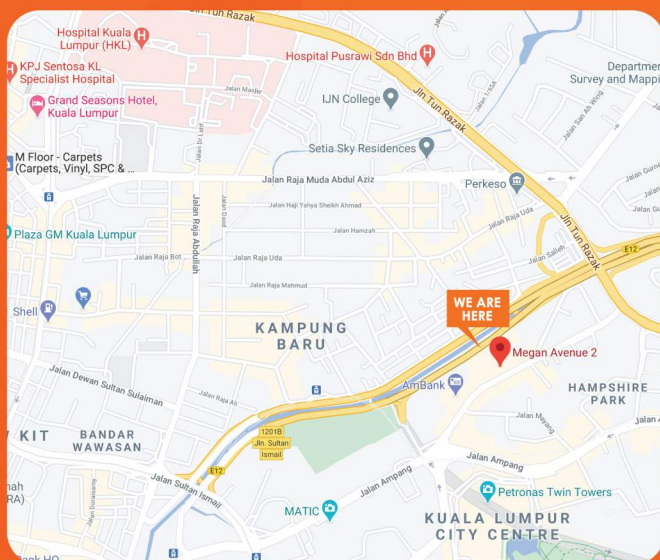

Location Map